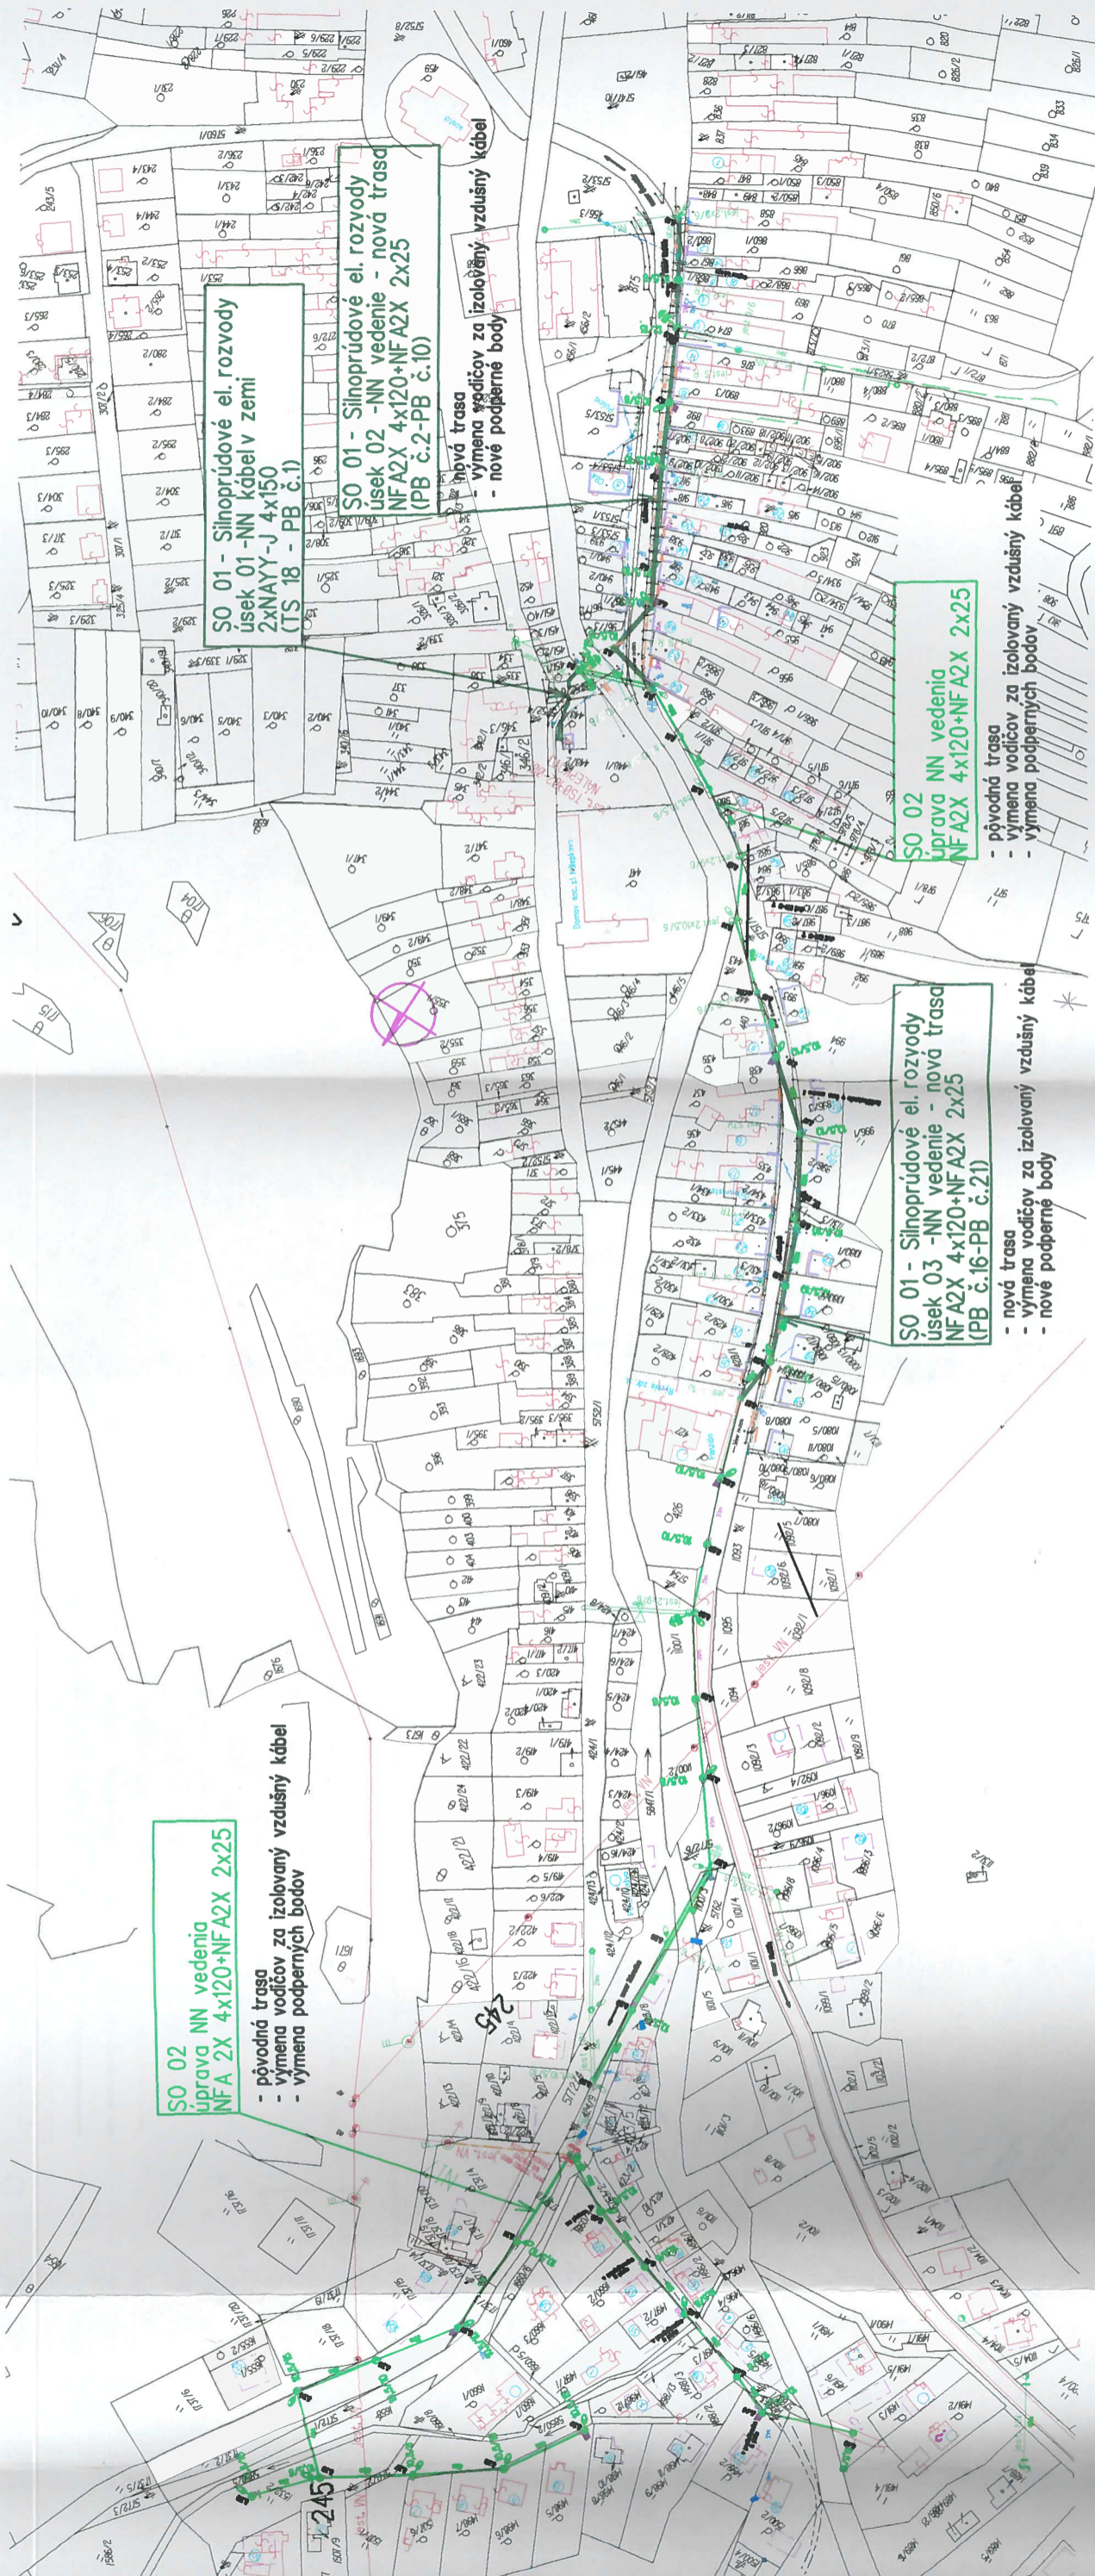

# Nálepkozo

**SO 02** - Sinoprúdové el. rozvody  
úsek 02 - NN vedenie - nová trasa  
NFA2X 4x120+NFA2X 2x25  
(PB č.16-PB č.21)

- pôvodná trasa
- výmena vodičov za izolovaný vzdušný kábel
- výmena podperných bodov

**SO 01** - Sinoprúdové el. rozvody  
úsek 01 - NN kábel v zemi  
2xNAYY-J 4x150  
(TS 18 - PB č.1)

**SO 01** - Sinoprúdové el. rozvody  
úsek 03 - NN vedenie - nová trasa  
NFA2X 4x120+NFA2X 2x25  
(PB č.2-PB č.10)

- nová trasa
- výmena vodičov za izolovaný vzdušný kábel
- nové podperné body

**SO 01** - Sinoprúdové el. rozvody  
úsek 03 - NN vedenie - nová trasa  
NFA2X 4x120+NFA2X 2x25  
(PB č.16-PB č.21)

- nová trasa
- výmena vodičov za izolovaný vzdušný kábel
- nové podperné body

**SO 02** - Sinoprúdové el. rozvody  
úsek 02 - NN vedenie - nová trasa  
NFA2X 4x120+NFA2X 2x25

- pôvodná trasa
- výmena vodičov za izolovaný vzdušný kábel
- výmena podperných bodov